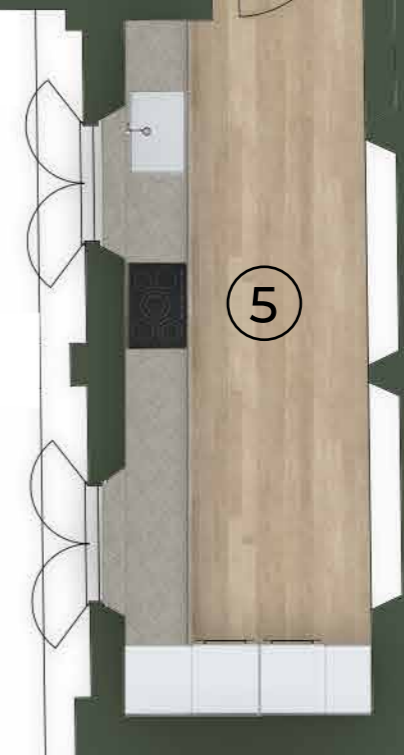

PIANTA PIANO SECONDO

Unità 16_P2

1 Ingresso	4,20	m ²
2 Bagno	6,10	m ²
3 Soggiorno	35,60	m ²
4 Disimpegno	1,60	m ²
5 Cucina	13,10	m ²
6 Bagno	5,90	m ²
7 Camera	10,40	m ²
8 Camera	16,40	m ²
9 Disimpegno	5,30	m ²

Totale netto interno 98,60 m²
Totale lordo interno 133,70 m²

residenza

SANTA DOROTEA

LUCCA - TUSCANY - ITALY

Scala 1:75